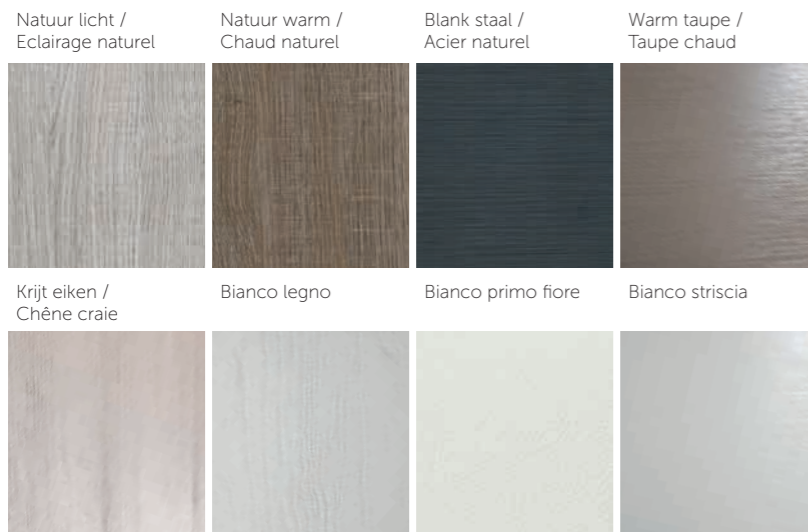

Maak kennis met de nieuwe lijn Bianco – een prachtige serie van witte decoren in diverse structuren. Wit is licht, puur en neutraal. Ze is tijdloos en geeft ruimte. Wittinten vormen hiermee een prachtige basis en zijn perfect te combineren als schuifdeur.

6 Een mooie belevenis komt tot stand in uw woon-, slaapkamer of keuken met deze Italiaanse schuifdeuren. Ontspan en geniet...

Luxueuses et robustes, les portes Loft de Raffito se caractérisent par leur aspect élégant et la structure palpable de leur surface. Laissez le luxe s'inviter chez vous et partez à la rencontre du design Italien.

Découvrez notre nouvelle ligne Bianco – une superbe série de décors blancs déclinés dans différentes structures. Le blanc est synonyme de lumière, de pureté et de neutralité. Il est intemporel et ouvre l'espace. Les différentes teintes de blanc constituent une base parfaite et se combinent à merveille pour la réalisation d'une porte coulissante. Ces portes coulissantes italiennes vous feront vivre une belle expérience, que ce soit dans votre séjour, votre chambre à coucher ou votre cuisine. Détendez-vous et savourez...

Loft deuren zijn leverbaar in onderstaande kleuren
Les portes Loft sont disponibles dans les couleurs suivantes