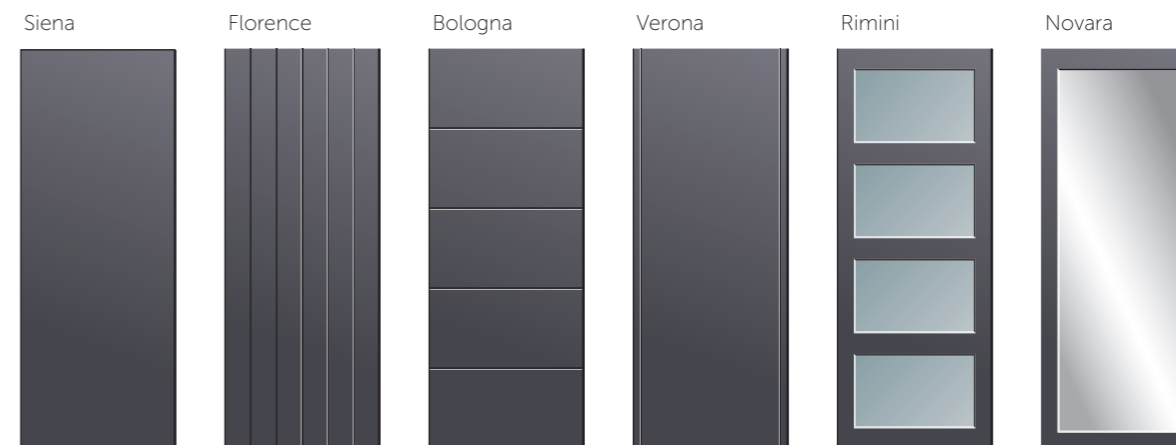

Raffito®

Raffito Stijldeuren modern Creëer een ontspannen sfeer waar u volledig tot rust kunt komen door strakke lijnen en minimalistische vormen te volgen. Openheid en ruimtelijkheid staat centraal. Een kast van wand tot wand is de oplossing bij uitstek voor een modern en strak geheel. Durf te spelen met de collectie deurmodellen, kleuren en handgrepen voor een perfecte match binnen uw woonstijl.

Portes de style modernes Raffito Créez une ambiance décontractée où vous pourrez vous relaxer grâce à des lignes épurées et des formes minimalistes. Tout ici est question d'espace et d'aménagement. Un placard qui recouvre tout un pan de mur constitue la solution par excellence pour créer un espace moderne et épuré. Osez jouer avec notre collection de modèles, de couleurs et de poignées de portes jusqu'à ce que vous ayez trouvé la combinaison idéale pour votre intérieur.

Stijldeuren zijn leverbaar in onderstaande kleuren
Les portes de style sont disponibles dans les couleurs suivantes

Wit / Blanc	Hoogglans wit* / Blanc brillant*	Ivoor / Ivoire	Steengrijs mat / Gris pierre mat	Denim blauw mat / Blue denim mat
Wit mat / Blanc mat	Grijs mat / Gris mat	Fjord groen mat / Fjord vert mat	Antraciet mat / Anthracite mat	Eiken structuur / Chêne structure

* Hoogglans wit is niet verkrijgbaar voor de Barn stijldeuren.
Blanc brillant n'est pas disponible pour des portes de style portail